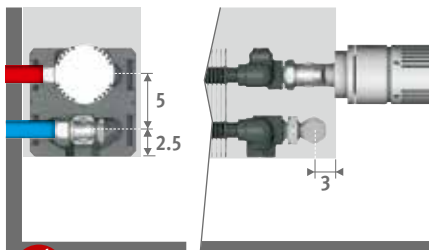

Пример TEMW.030 040 10.101/00

Цены для комплектов воздушного клапана: см. раздел "Наборы для подключений и вентили".

## КОМПЛЕКТЫ ПОДКЛЮЧЕНИЯ

**Вплотную к стене, подключение полностью закрыто кожухом**

TRV головка и концевки 3/4" Евроконус входят в комплект поставки.

set  
225

КОД 2-ТРУБНОЕ

€

COLO.SW2.AW.4...

93