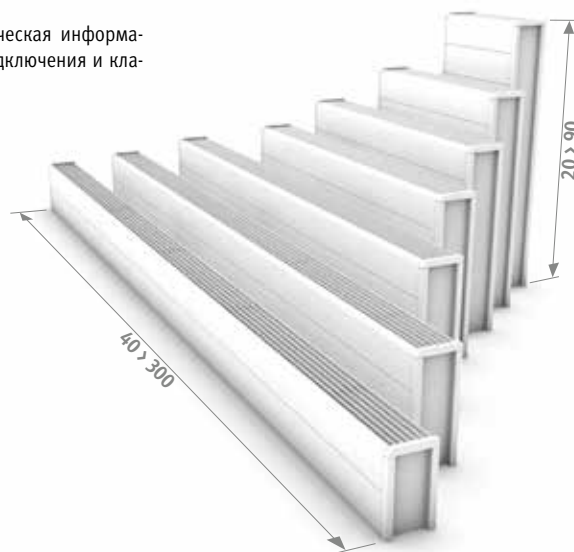

Также имеется свободностоящая модель для остекленных фасадов. См. стр. 142.